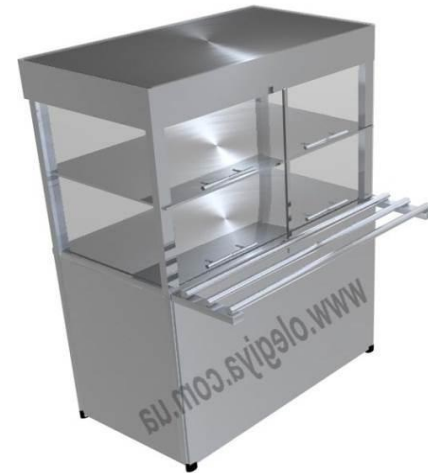

Длина	1000	1200	1500	1800
Ширина	700(1000)			
Высота	1300 (1500)			
Количество конфорок	2	2	3	4
Мощность, кВт	6	6	9	9
Напряжение питания, В	380			
Стоимость, грн. Проф	10 642	11 084	14 149	17 052
Стоимость, грн. Эконом	9 674	10 076	12 862	15 501

МАРМИТ ВТОРЫХ БЛЮД

Длина	1000	1200	1500	1800
Ширина	700(1000)			
Высота	1300 (1500)			
Количество мест GN 1/1	2	3	4	5
Мощность, кВт	1,6	2	2,4	3,2
Напряжение питания, В	220/380			
Стоимость, грн. Проф	10 817	11 211	12 160	13 494
Стоимость, грн. Эконом	9 785	10 141	11 000	12 206

ПРИЛАВОК ОХЛАЖДАЕМЫЙ (без охлаждаемого бокса)

Длина	1000	1200	1500	1800
Ширина	700(1000)			
Высота	1300 (1500)			
Количество мест GN 1/1	2	3	4	5
Мощность, кВт	0,32	0,32	0,47	0,47
Напряжение питания, В	220			
Стоимость, грн. Проф		28 939	30 636	32 271
Стоимость, грн. Эконом		29 805	31 553	33 238

ПРИЛАВОК ОХЛАЖДАЕМЫЙ С КУБОМ (без охлаждаемого бокса)

Длина	1000	1200	1500	1800
Ширина	700(1000)			
Высота	1800			
Мощность, кВт	0,8			
Напряжение питания, В	220/380			
Стоимость, грн. Проф		30 664	33 873	36 591
Стоимость, грн. Эконом		30 635	33 841	36 556
Решетчатые полки из нерж. стали				