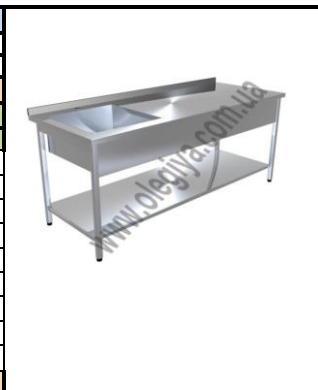

Эконом 430	Каркас - труба 30*30 из углеродистой стали с полимерным покрытием, столешница - н/ж (AISI 430)
Эконом 304	Каркас - труба 30*30 из углеродистой стали с полимерным покрытием, столешница - н/ж (AISI 304)
Проф 304	Каркас - труба 30*30 н/ж, столешница - н/ж (AISI 304), полка - н/ж (AISI 430)
Проф 430	Каркас - труба 30*30 н/ж, столешница - н/ж (AISI 430), полка - н/ж (AISI 430)

Изготавливаем ванны моечные штампованные