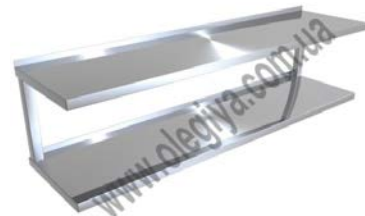

Полка кухонная навесная 1-о уровневая

ВЫСОТА	ДЛИНА	Цена (грн)			
		Серия (ширина, мм)			
		250	300	350	400
220	500	513	536	563	590
	600	551	588	617	648
	700	588	640	673	706
	800	625	691	727	764
	900	662	743	782	822
	1000	700	795	836	880
	1100	737	847	892	938
	1200	774	898	946	996
	1300	811	950	1002	1054
	1400	849	1002	1058	1112
	1500	886	1054	1112	1170
	1600	923	1105	1167	1227
	1700	960	1157	1221	1306
1800	998	1209	1277	1364	
1900	1025	1238	1327	1437	

Полка кухонная навесная 2-х уровневая

ВЫСОТА	ДЛИНА	Цена (грн)			
		Серия (ширина, мм)			
		250	300	350	400
350	500	766	795	884	971
	600	838	871	958	1045
	700	911	948	1033	1180
	800	983	1025	1107	1252
	900	1056	1101	1182	1325
	1000	1128	1178	1256	1397
	1100	1201	1254	1331	1470
	1200	1273	1331	1406	1542
	1300	1345	1408	1480	1615
	1400	1418	1484	1555	1687
	1500	1490	1561	1629	1759
	1600	1563	1637	1704	1832
	1700	1635	1714	1778	1904
1800	1708	1791	1853	1998	
1900	1786	1894	1937	2066	

Материал : труба н/ж 30х30, лист н/ж AISI 430