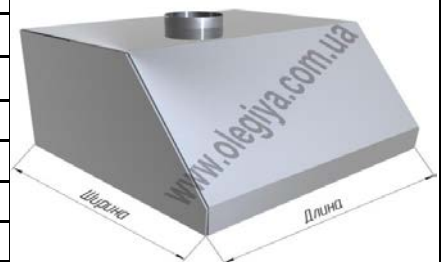

Зонты вытяжные с жироулавливателями

Цена (грн)

Длина (мм)	Серия (ширина, мм)						
	600	700	800	900	1000	1200	1500
600	2277	2445	2613	2781	2949	3115	4063
700	2505	2677	2850	3022	3194	3380	4397
800	2733	2910	3086	3262	3439	3646	4731
900	2962	3142	3322	3503	3683	3911	5064
1000	3190	3374	3559	3743	3928	4177	5398
1100	3418	3606	3795	3984	4173	4442	5732
1200	3646	3839	3969	4225	4417	4708	6066
1300	3874	4071	4268	4465	4662	4973	6400
1400	4102	4303	4504	4706	4907	5239	6734
1500	4330	4536	4741	4946	5152	5504	7068
1600	4558	4768	4977	5187	5396	5770	7402
1700	4787	5000	5214	5427	5641	6035	7736
1800	5015	5232	5450	5668	5886	6300	8070
1900	5243	5465	5687	5909	6130	6566	8403
2000	5467	5697	5927	6157	6388	6844	8744

Тип жироулавливателей - лабиринтный
Высота патрубка - 50 мм

Материал - лист нержавеющей AISI 430